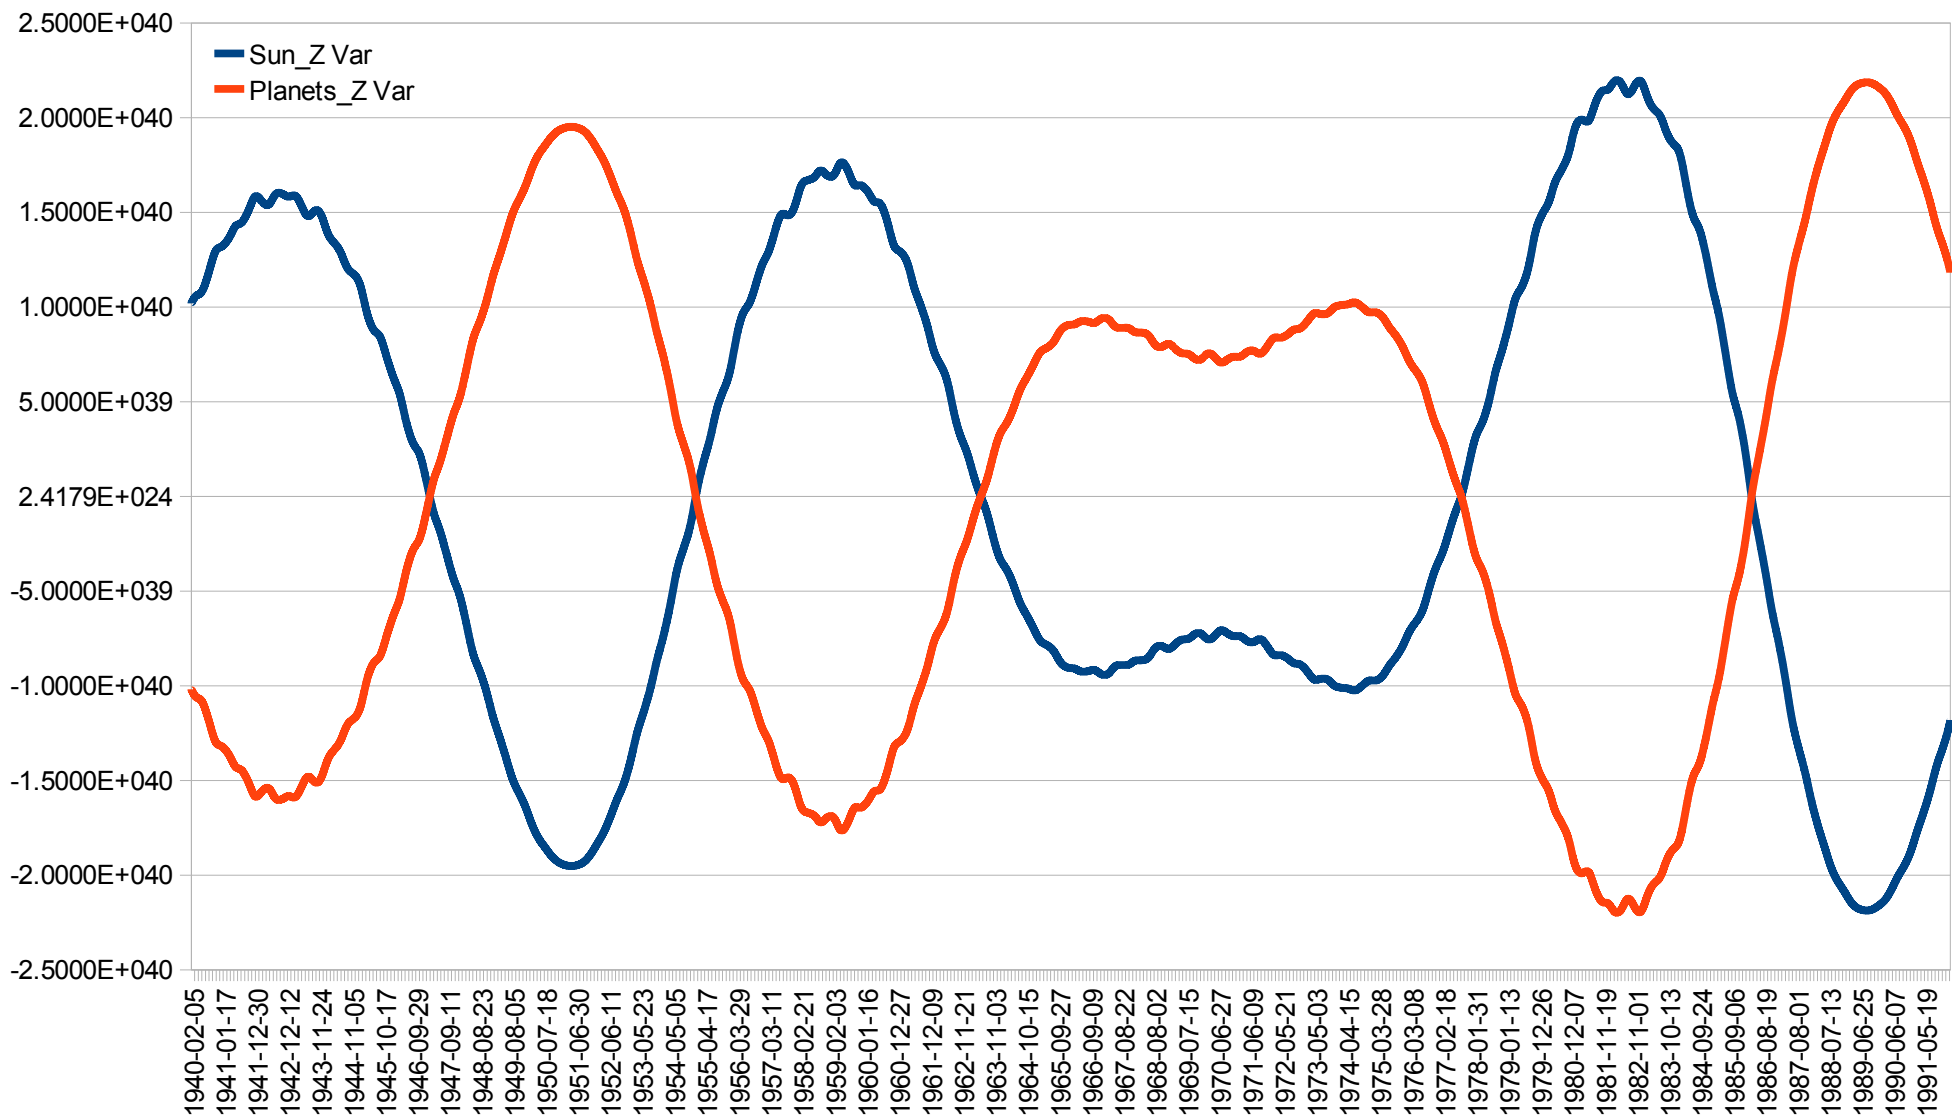

Sun: Angular Momentum (z)

Mercury: Angular Momentum (z)

Venus: Angular Momentum (z)

Earth: Angular Momentum (z)

Luna: Angular Momentum (z)

Mars: Angular Momentum (z)

Jupiter: Angular Momentum (z)

Saturn: Angular Momentum (z)

Uranus: Angular Momentum (z)

Neptune: Angular Momentum (z)

Pluto: Angular Momentum (z)

All: Angular Momentum Absolute (z)

All: Angular Momentum Variation (z)

Orbital Angular Momentum (variation)

Sun_z vs. Planets_z summed

Orbital Angular Momentum (variation)

Sun vs. planets (negative)