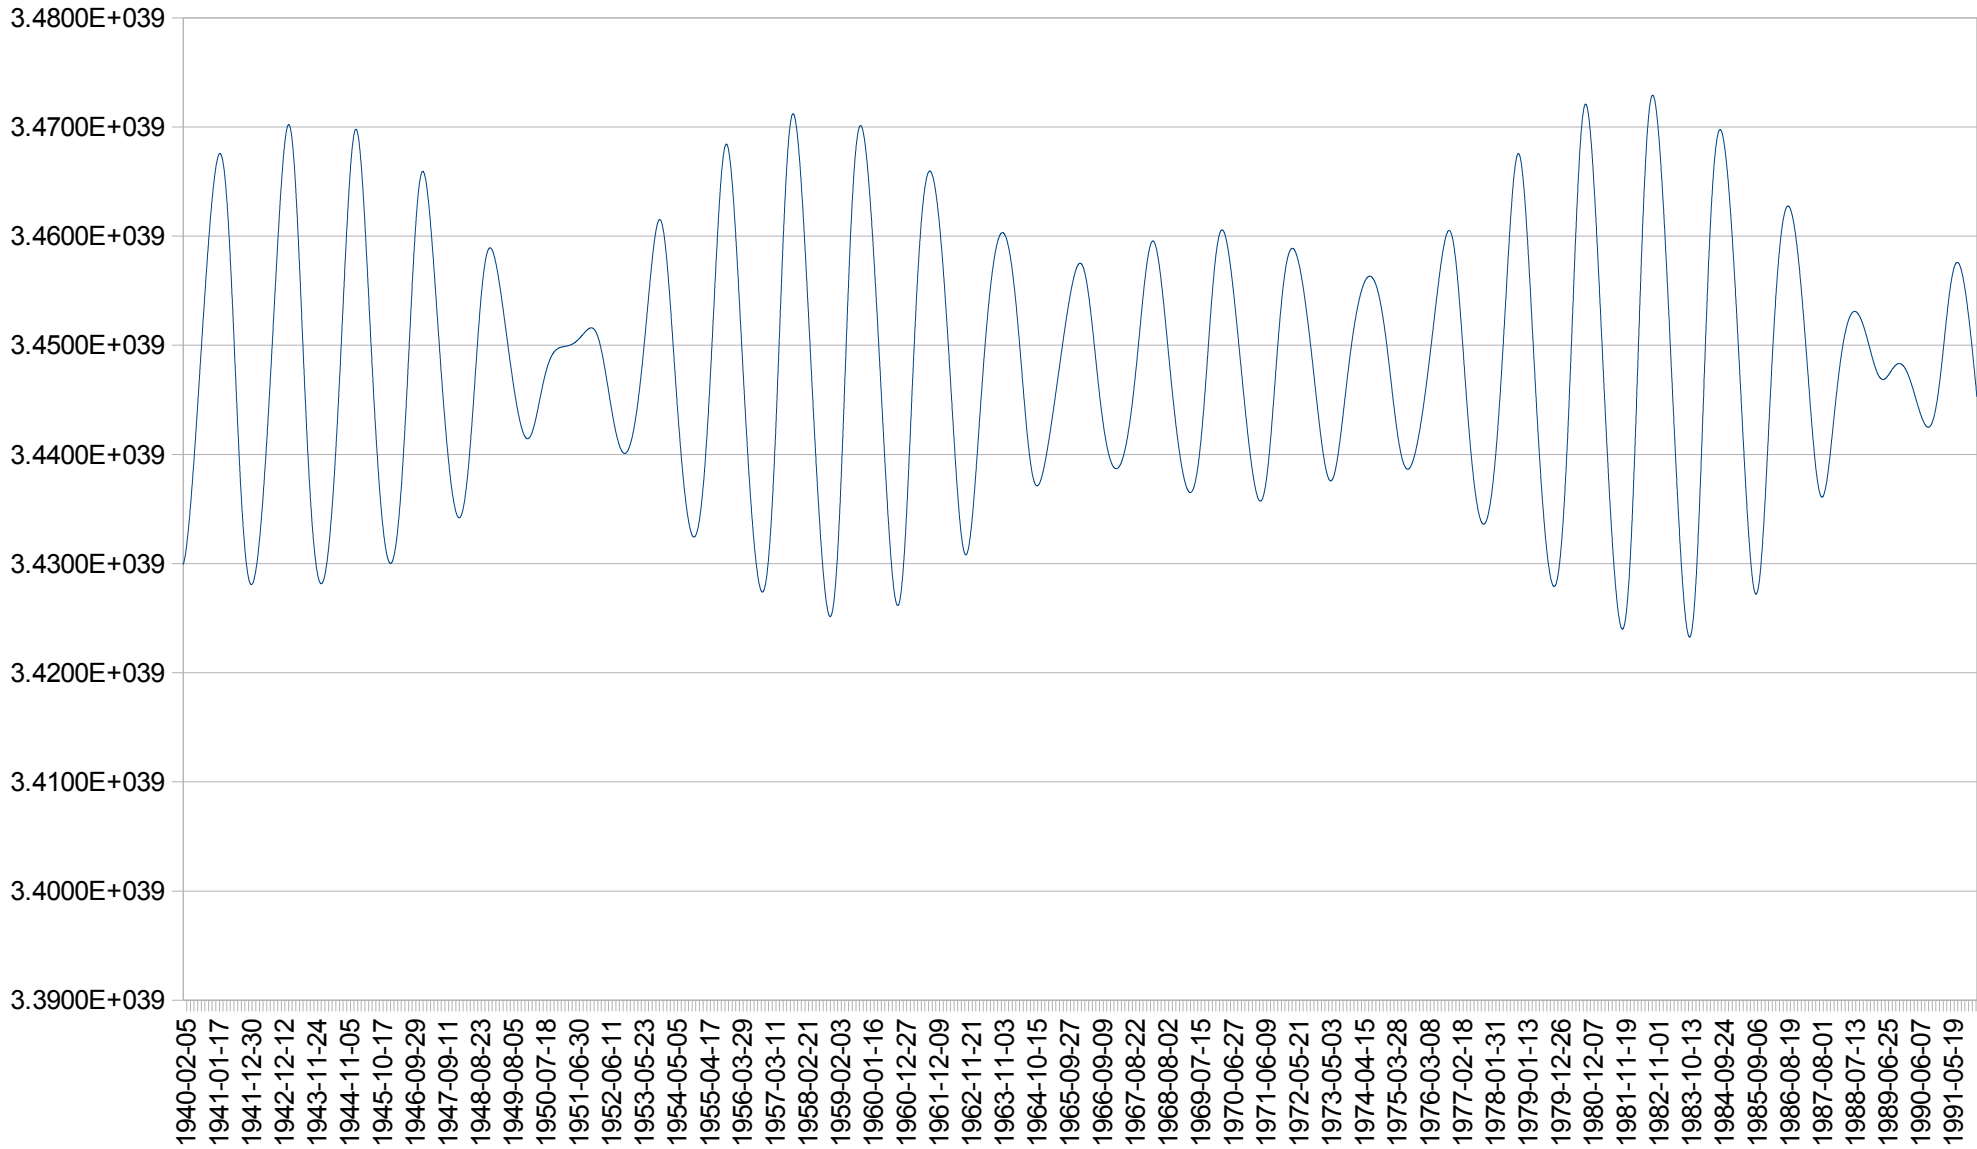

Sun: Angular Momentum (z)

Mercury: Angular Momentum (z)

Venus: Angular Momentum (z)

Earth: Angular Momentum (z)

Luna: Angular Momentum (z)

Mars: Angular Momentum (z)

Jupiter: Angular Momentum (z)

Saturn: Angular Momentum (z)

Uranus: Angular Momentum (z)

Neptune: Angular Momentum (z)

Pluto: Angular Momentum (z)

All: Angular Momentum Absolute (z)

All: Angular Momentum Variation (z)

Orbital Angular Momentum (variation)

Sun_z vs. Planets_z summed

Orbital Angular Momentum (variation)

Sun vs. planets (negative)