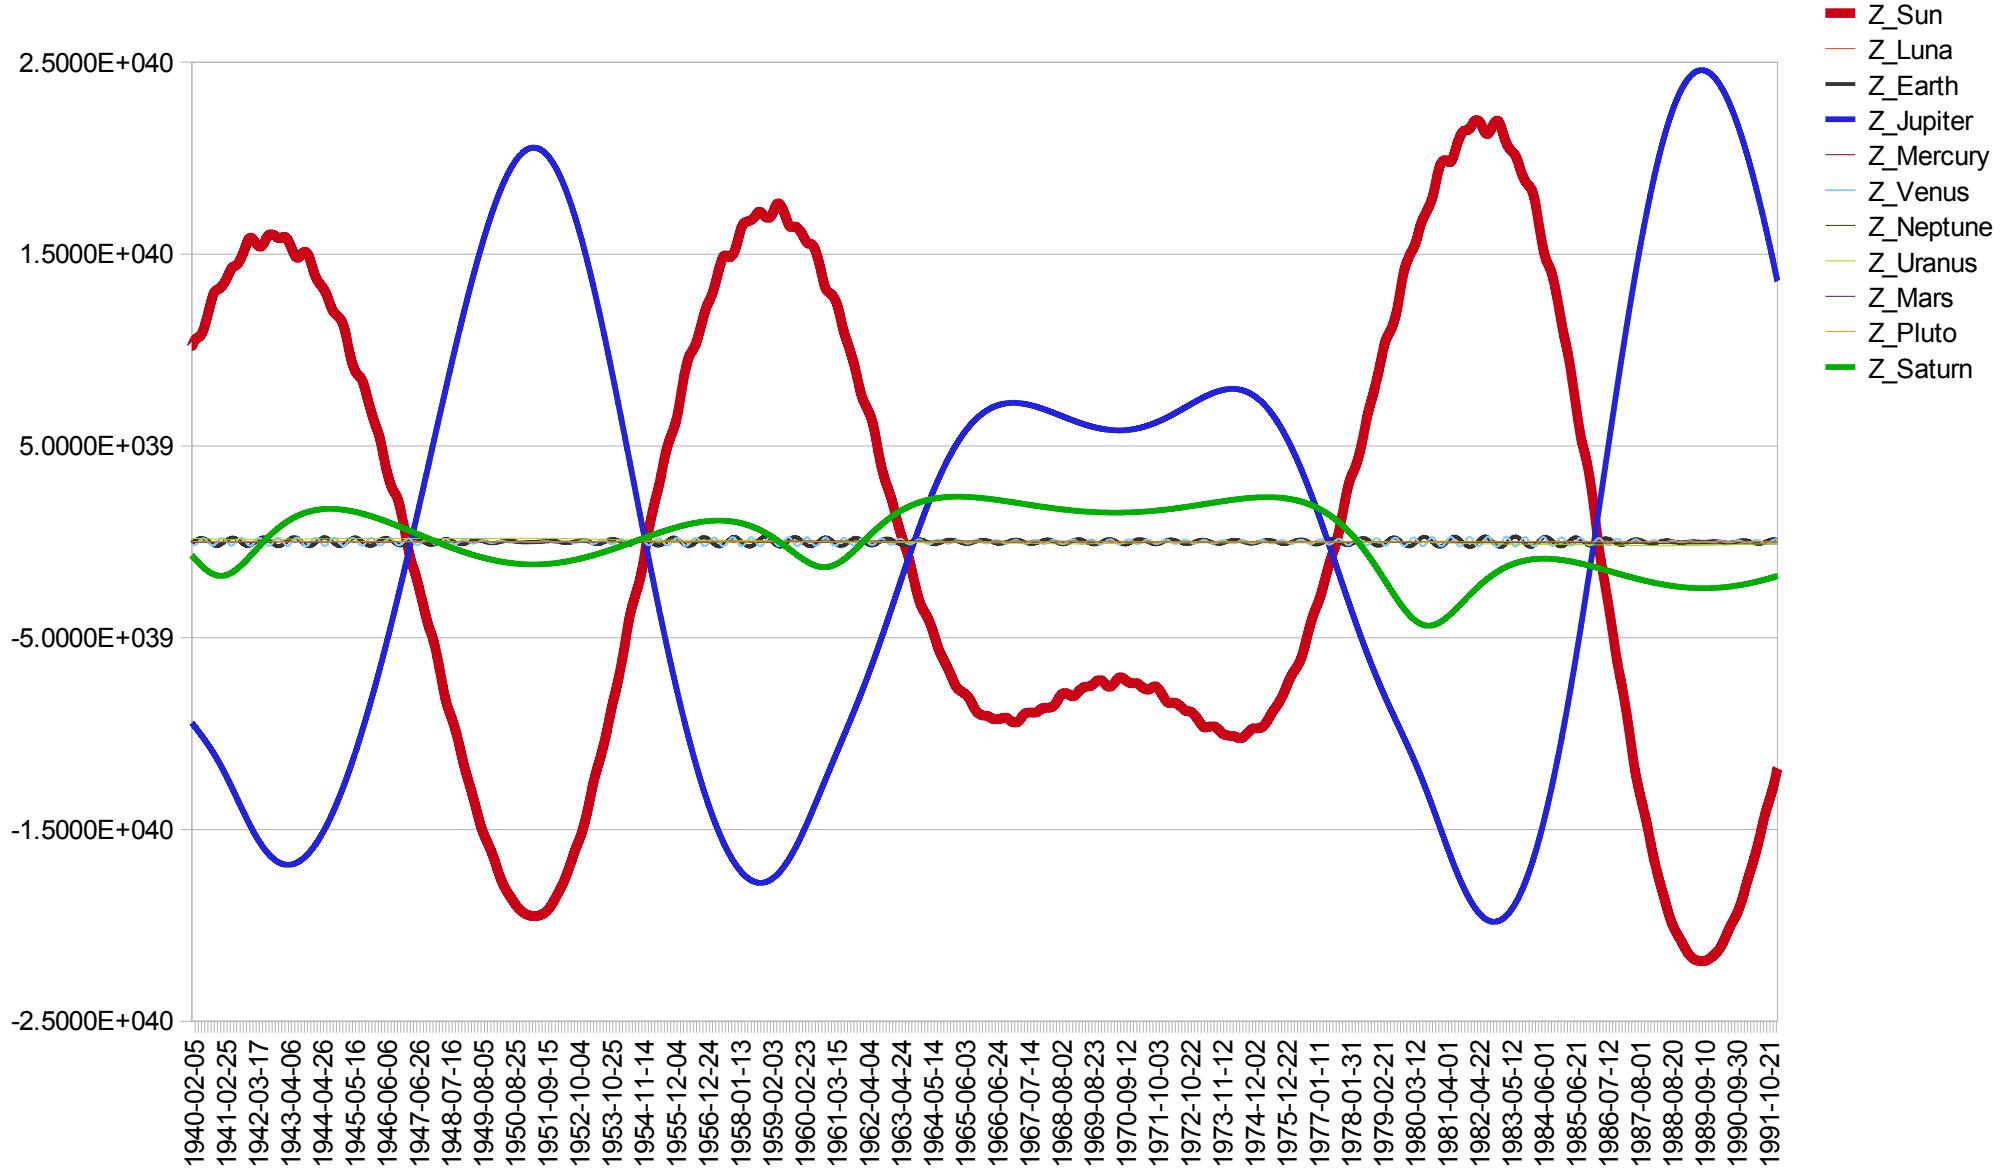

Sun: Angular Momentum (z)

Mercury: Angular Momentum (z)

Venus: Angular Momentum (z)

Earth: Angular Momentum (z)

Luna: Angular Momentum (z)

Mars: Angular Momentum (z)

Jupiter: Angular Momentum (z)

Saturn: Angular Momentum (z)

Uranus: Angular Momentum (z)

Neptune: Angular Momentum (z)

Pluto: Angular Momentum (z)

All: Angular Momentum Absolute (z)

All: Angular Momentum Variation (z)

Orbital Angular Momentum (variation)

Sun_z vs. Planets_z summed

Orbital Angular Momentum (variation)

Sun vs. planets (negative)